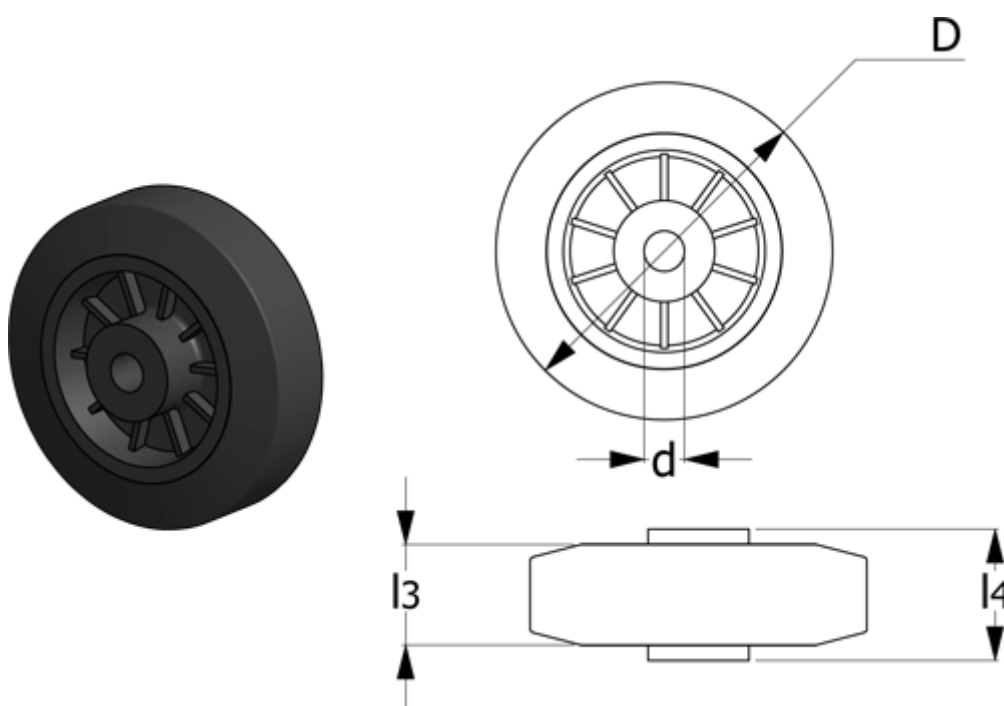

Varenummer: 2314449512
Beskrivelse: E+G gummi hjul 449512
RE.E2-125-RBL Løst hjul

Mål

d	= 15
D	= 125
Dynamisk belastning (N)	= 1100
g	= 410
Kode	= 449512
l3	= 37,5
l4	= 44
Max. statisk belastning (N)	= 2250

Rullemodstand (N)	= 850
Type	= RE.E2-125-RBL